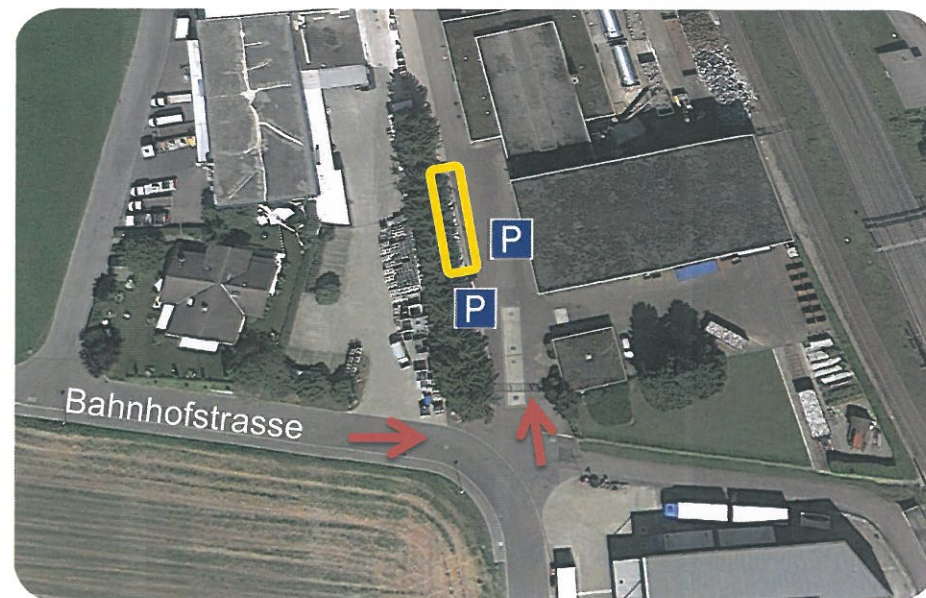

Entsorgungsstelle Bahnhofstrasse 15 (bei der Elektrozinn AG)

Die bediente Entsorgungsstelle für Wertstoffe steht den Einwohnerinnen & Einwohnern der Gemeinde Oberrüti zur Verfügung.

DE UNWÄLT Z' LIEB

Öffnungszeiten:

Montag 13.00 – 16.30 Uhr

Mittwoch 13.00 – 16.30 Uhr

Samstag* 9.00 – 11.30 Uhr

*Jeder 1. und 3. pro Monat ausser Feiertagen

Diese Abfälle werden kostenlos angenommen:

Papier und Karton	Speise- und Motorenöle
Metalle und Eisen	Leuchtstofflampen
Einwegglas	Haushaltsbatterien und Akkus
PET	Elektrische und elektronische Geräte
Stahlblech- & Aluminium-Dosen	Nespresso Kapseln
Textilien/Schuhe	

Diese Abfälle werden nicht angenommen:

Hauskehricht, Grünabfälle, Grünmaterial, Brot, Korken, Getränkeverpackungen (z.B. Tetra Pak), Kunststoffe (ausser PET-Flaschen), Pneus, Fahrzeug- und Industriebatterien, Kadaver, Gift, Farben und Medikamente.

Diese Abfälle sind kostenpflichtig:

- **Sperrgut**
  (Basisgebühr bis 4 kg pauschal CHF 2.00, ab 5 kg pro kg + CHF 0.50)
- **Inerter Bauschutt**
  Einzelstücke gratis, Rest pro kg CHF 0.10

Bei allfälligen Fragen, Unklarheiten usw. gibt das Bauamt oder die Gemeindekanzlei gerne Auskunft.
Bauamt 079 606 90 02
Kanzlei 041 787 11 74